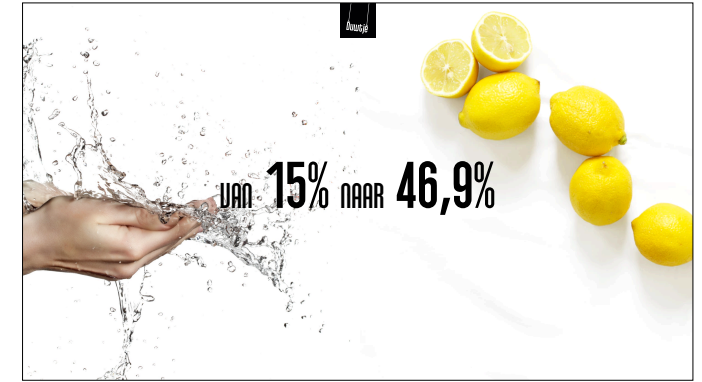

## Adres

Oudewand 130  
7201 LM Zutphen

[Meer over Duwtje](#)

**WAAROM WERKT HET?**

- We willen bij de groep horen
- Vooral als we twijfelen, doen we mee met de meerderheid

Hergebruik uw handdoek om het milieu te sparen